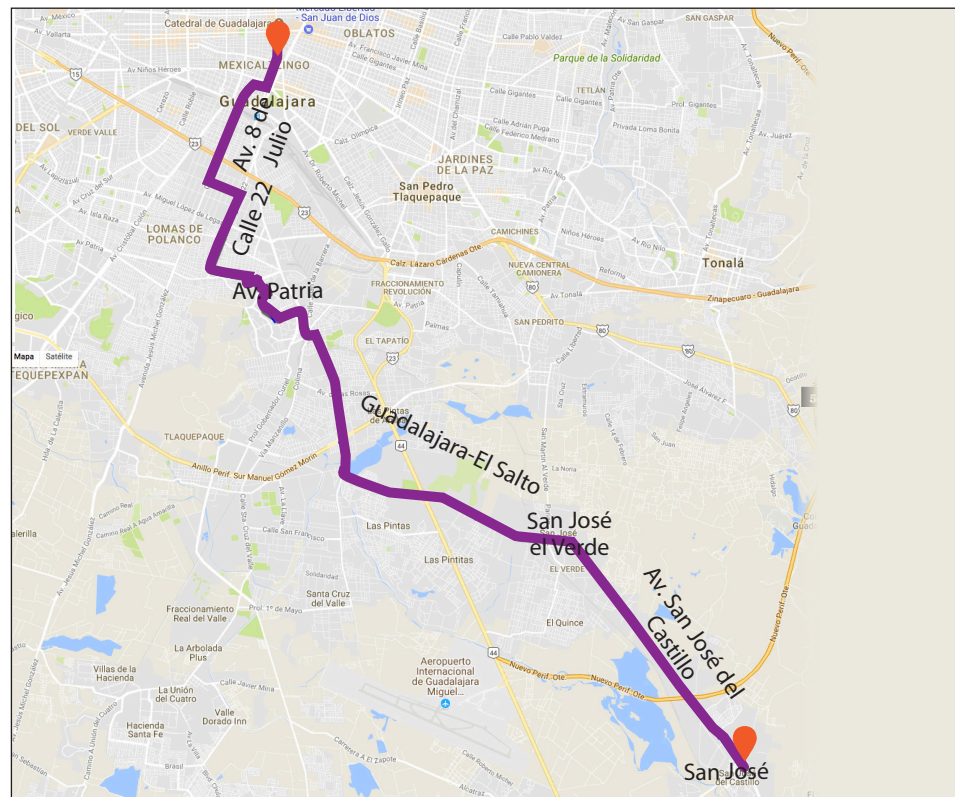

RUTA 629 B Vía 1

AVENIDAS PRINCIPALES:

Av. Chapultepec Av. López Mateos Anillo Periférico Av. Santa Margarita Av. Base Aérea Av. Juan Gil Preciado

PUNTOS DE INTERÉS:

RUTA 629-1

AVENIDAS PRINCIPALES:

Av. Lázaro Cárdenas Av. Mariano Otero Anillo López Mateos Av. Rafael Sanzio Av. Vallarta Av. México

PUNTOS DE INTERÉS:

RUTA 175 D y E

AVENIDAS PRINCIPALES:

PUNTOS DE INTERÉS:

RUTA 30 - A

AVENIDAS PRINCIPALES:

PUNTOS DE INTERÉS:

RUTA 380 - A

AVENIDAS PRINCIPALES:

Anillo Periférico Av. López Mateos Av. Mariano Otero Av. Aviación Av. Santa Margarita Camino Viejo a Tesistán

PUNTOS DE INTERÉS:

Plaza Centro ITESO Ciudad Judicial Concentro Tec de Monterrey Base Área

RUTA 54 - A

AVENIDAS PRINCIPALES:

Anillo Patria Av. Miguel López de Legaspi Av. 8 de Julio Av. Circunvalación Washington Av. 16 de Septiembre Av. Mexicaltzingo

PUNTOS DE INTERÉS:

Zona Industrial Sur Plaza Las Torres Parque Agua Azul Teatro Diana Jardín de Aranzaxú