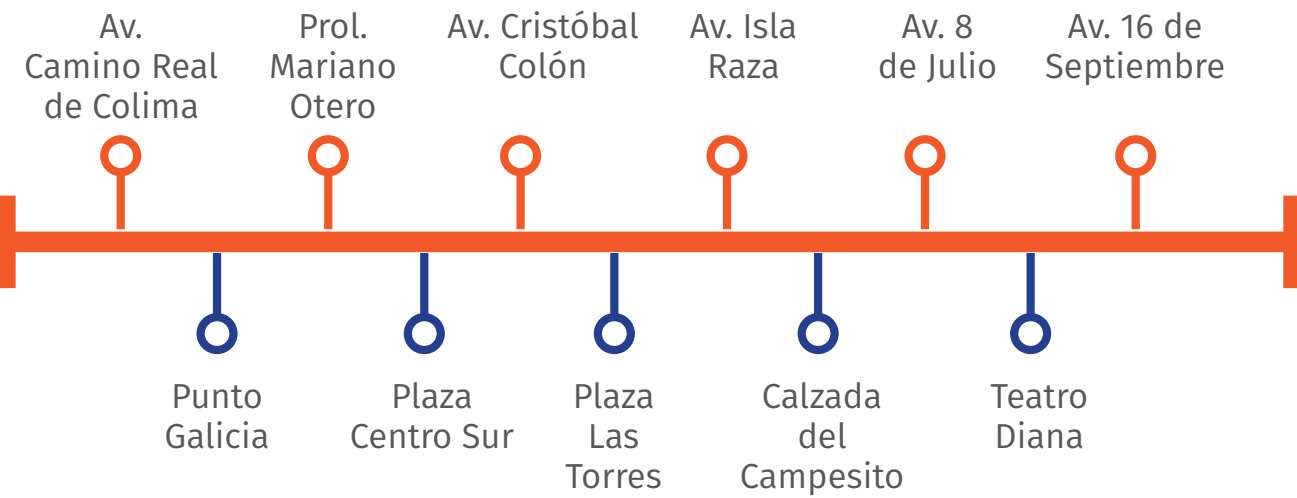

RUTA 629 B Vía 1

AVENIDAS PRINCIPALES:

Av. Chapultepec Av. López Mateos Anillo Periférico Av. Santa Margarita Av. Base Aérea Av. Juan Gil Preciado

PUNTOS DE INTERÉS:

RUTA 629-1

AVENIDAS PRINCIPALES:

Av. Lázaro Cárdenas Av. Mariano Otero Anillo López Mateos Av. Rafael Sanzio Av. Vallarta Av. México

PUNTOS DE INTERÉS:

RUTA 175 D y E

AVENIDAS PRINCIPALES:

PUNTOS DE INTERÉS:

RUTA 30 - A

AVENIDAS PRINCIPALES:

PUNTOS DE INTERÉS:

RUTA 380 - A

AVENIDAS PRINCIPALES:

Anillo Periférico Av. López Mateos Av. Mariano Otero Av. Aviación Av. Santa Margarita Camino Viejo a Tesistán

PUNTOS DE INTERÉS:

Plaza Centro ITESO Ciudad Judicial Concentro Tec de Monterrey Base Área

RUTA 54 - A

AVENIDAS PRINCIPALES:

Anillo Patria Av. Miguel López de Legaspi Av. 8 de Julio Av. Circunvalación Washington Av. 16 de Septiembre Av. Mexicaltzingo

PUNTOS DE INTERÉS:

Zona Industrial Sur Plaza Las Torres Parque Agua Azul Teatro Diana Jardín de Aranzaxú