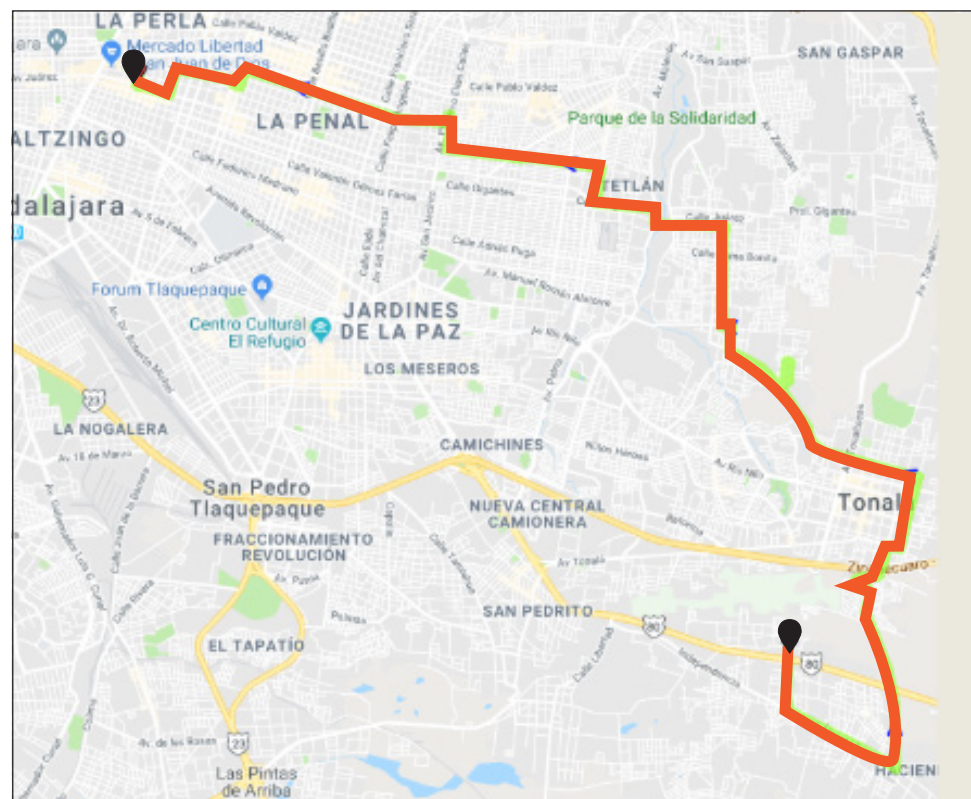

PUNTOS DE INTERÉS:

RUTA 175 D y E

AVENIDAS PRINCIPALES:

PUNTOS DE INTERÉS:

RUTA 30 - A

AVENIDAS PRINCIPALES:

PUNTOS DE INTERÉS:

RUTA 380 - A

RUTA 50 - A

AVENIDAS PRINCIPALES:

Av. 8 de Julio Calzada Lázaro Cárdenas Calle Pavo Calle Prisciliano Sánchez Mariano de la Barcena

PUNTOS DE INTERÉS:

Zona Industria Plaza Las Torres Centro de Guadalajara Teatro Diana Parque del Refugio

RUTA 614

AVENIDAS PRINCIPALES:

Av. Tonaltecas Río Nilo Calle Juan de Dios Robledo Calle Dionisio Rodríguez Av. Javier Mina

PUNTOS DE INTERÉS:

Centro de Tonalá Museo Nacional de la Cerámica Instituto Cultural Cabañas Tianguis del Baratillo Parque Solidaridad

RUTA 604-A

AVENIDAS PRINCIPALES:

Av. Malecón Av. Río Nilo Av. Patria Av. Plutarco Elías Calles Av. Circunvalación Dr. Atl

PUNTOS DE INTERÉS:

Nueva Central Camionera Tianguis Baratillo Glorieta de Tránsito Parque Ávila Camacho Plaza Patria