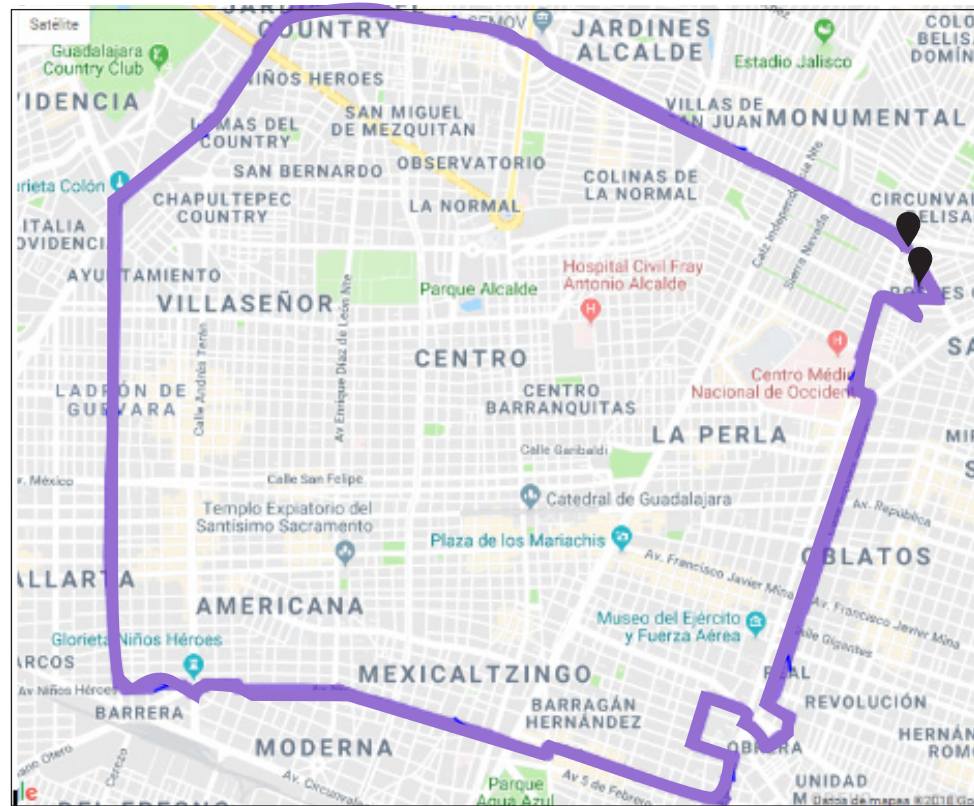

PUNTOS DE INTERÉS:

RUTA 175 D y E

AVENIDAS PRINCIPALES:

PUNTOS DE INTERÉS:

RUTA 30 - A

AVENIDAS PRINCIPALES:

PUNTOS DE INTERÉS:

RUTA 380 - A

RUTA 622

AVENIDAS PRINCIPALES:

Av. Circunvalación Agustín Yañez Calz. Juan Pablo II Circunvalación Oblatos Calle Basilio Badillo Av. Revolución Calzada Olímpica

PUNTOS DE INTERÉS:

Glorieta Minerva Glorieta Colón Estadio Jalisco Alberca Olímpica Parque González Gallo

RUTA 604-A

AVENIDAS PRINCIPALES:

Av. Malecón Av. Río Nilo Av. Patria Av. Plutarco Elías Calles Av. Circunvalación Dr. Atl

PUNTOS DE INTERÉS:

Nueva Central Camionera Tianguis Baratillo Glorieta de Tránsito Parque Ávila Camacho Plaza Patria

RUTA 604

AVENIDAS PRINCIPALES:

PUNTOS DE INTERÉS:

RUTA 619 ROJA

AVENIDAS PRINCIPALES:

PUNTOS DE INTERÉS:

RUTA 619 SANTA FE

AVENIDAS PRINCIPALES: