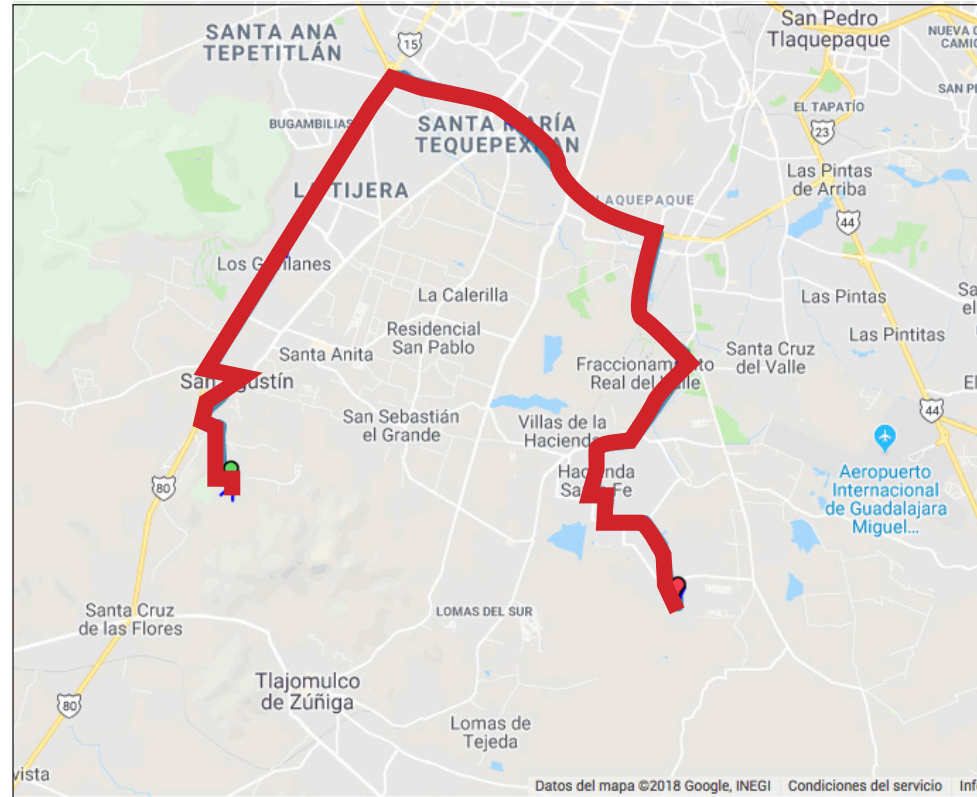

PUNTOS DE INTERÉS:

RUTA 175 D y E

AVENIDAS PRINCIPALES:

PUNTOS DE INTERÉS:

RUTA 30 - A

AVENIDAS PRINCIPALES:

PUNTOS DE INTERÉS:

RUTA 380 - A

RUTA 604-A

AVENIDAS PRINCIPALES:

Av. Malecón Av. Río Nilo Av. Patria Av. Plutarco Elías Calles Av. Circunvalación Dr. Atl

PUNTOS DE INTERÉS:

Nueva Central Camionera Tianguis Baratillo Glorieta de Tránsito Parque Ávila Camacho Plaza Patria

RUTA 604

AVENIDAS PRINCIPALES:

PUNTOS DE INTERÉS:

RUTA 619 ROJA

AVENIDAS PRINCIPALES:

PUNTOS DE INTERÉS:

RUTA 619 SANTA FE

AVENIDAS PRINCIPALES:

PUNTOS DE INTERÉS: