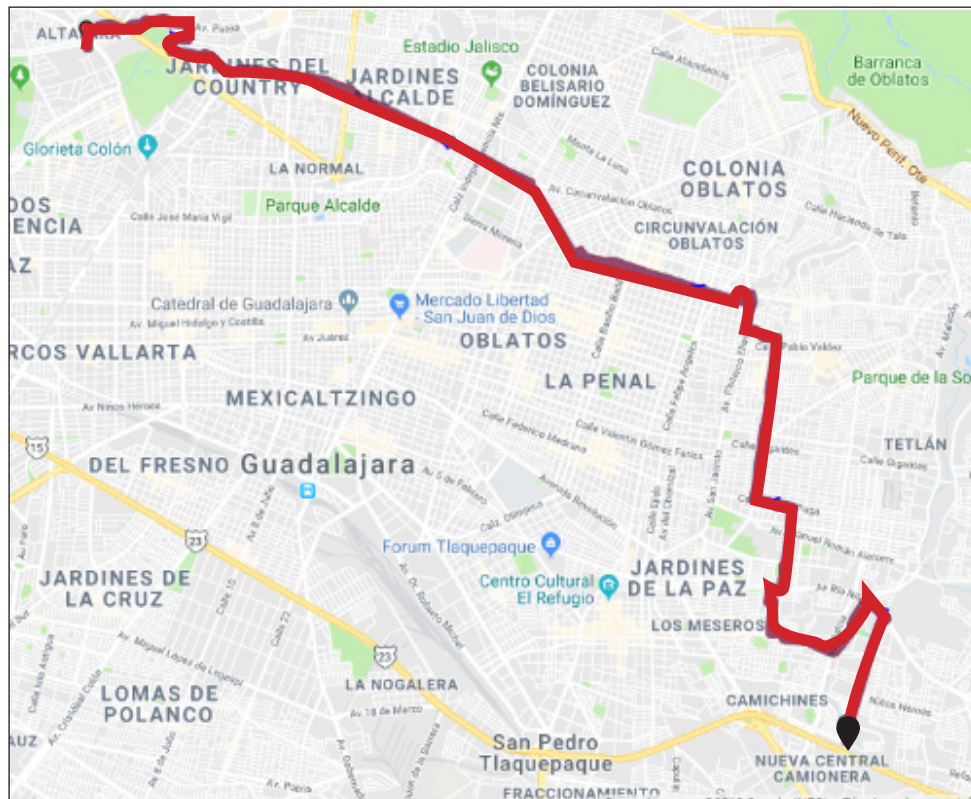

RUTA 614

AVENIDAS PRINCIPALES:

Av. Tonaltecas Río Nilo Calle Juan de Dios Robledo Calle Dionisio Rodríguez Av. Javier Mina

PUNTOS DE INTERÉS:

Centro de Tonalá Museo Nacional de la Cerámica Instituto Cultural Cabañas Tianguis del Baratillo Parque Solidaridad

RUTA 622

AVENIDAS PRINCIPALES:

Av. Circunvalación Agustín Yañez Calz. Juan Pablo II Circunvalación Oblatos Calle Basilio Badillo Av. Revolución Calzada Olímpica

PUNTOS DE INTERÉS:

Glorieta Minerva Glorieta Colón Estadio Jalisco Alberca Olímpica Parque González Gallo

RUTA 604-A

AVENIDAS PRINCIPALES:

Av. Malecón Av. Río Nilo Av. Patria Av. Plutarco Elías Calles Av. Circunvalación Dr. Atl

PUNTOS DE INTERÉS:

Nueva Central Camionera Tianguis Baratillo Glorieta de Tránsito Parque Ávila Camacho Plaza Patria

RUTA 604

AVENIDAS PRINCIPALES:

PUNTOS DE INTERÉS:

RUTA 619 ROJA

AVENIDAS PRINCIPALES:

PUNTOS DE INTERÉS:

RUTA 619 SANTA FE

AVENIDAS PRINCIPALES: