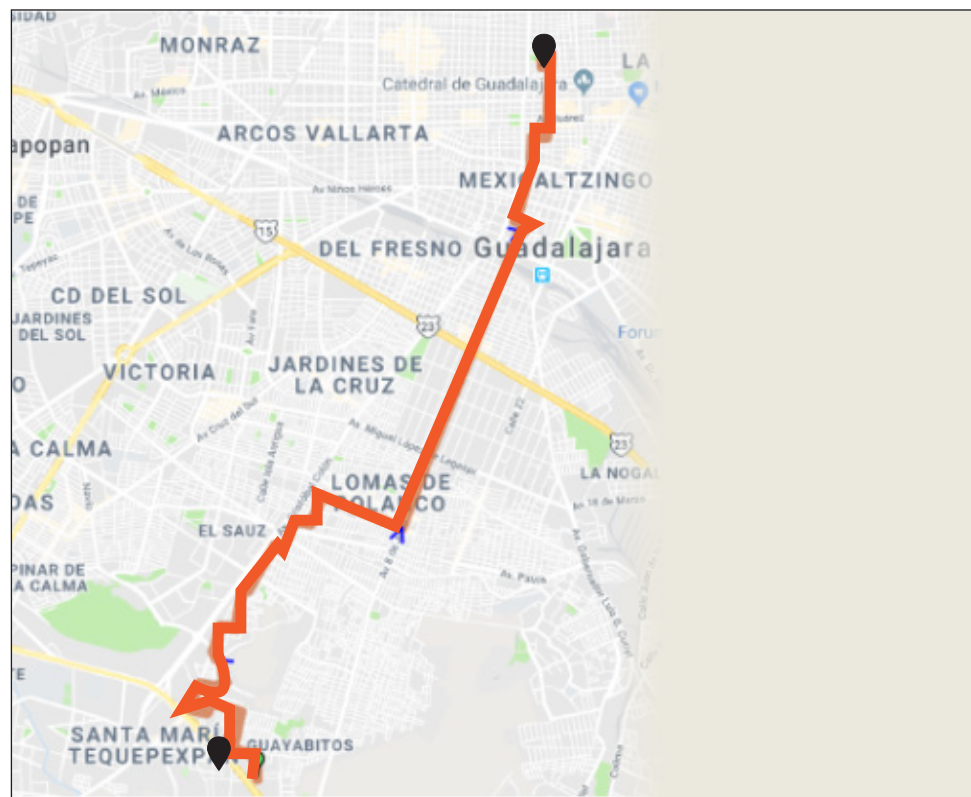

PUNTOS DE INTERÉS:

RUTA 175 D y E

AVENIDAS PRINCIPALES:

PUNTOS DE INTERÉS:

RUTA 30 - A

AVENIDAS PRINCIPALES:

PUNTOS DE INTERÉS:

RUTA 380 - A

PUNTOS DE INTERÉS:

Preparatoria N°6 Unidad Deportiva Miravalle Zona Industrial Cámara Regional de la Industria de Joyería y Platería del Estado de Jalisco Expo Guadalajara Plaza del Sol

RUTA 625

AVENIDAS PRINCIPALES:

Federalismo Enrique Díaz de León Calzada Lázaro Cárdenas Av. Cruz del Sur Periférico Sur

PUNTOS DE INTERÉS:

Centro de Guadalajara Edificio de la Universidad de GDL Mercado de Abastos ITESO El Palomar

RUTA 52 - A

RUTA 50 - A

AVENIDAS PRINCIPALES:

Av. 8 de Julio Calzada Lázaro Cárdenas Calle Pavo Calle Prisciliano Sánchez Mariano de la Barcena

PUNTOS DE INTERÉS:

Zona Industria Plaza Las Torres Centro de Guadalajara Teatro Diana Parque del Refugio