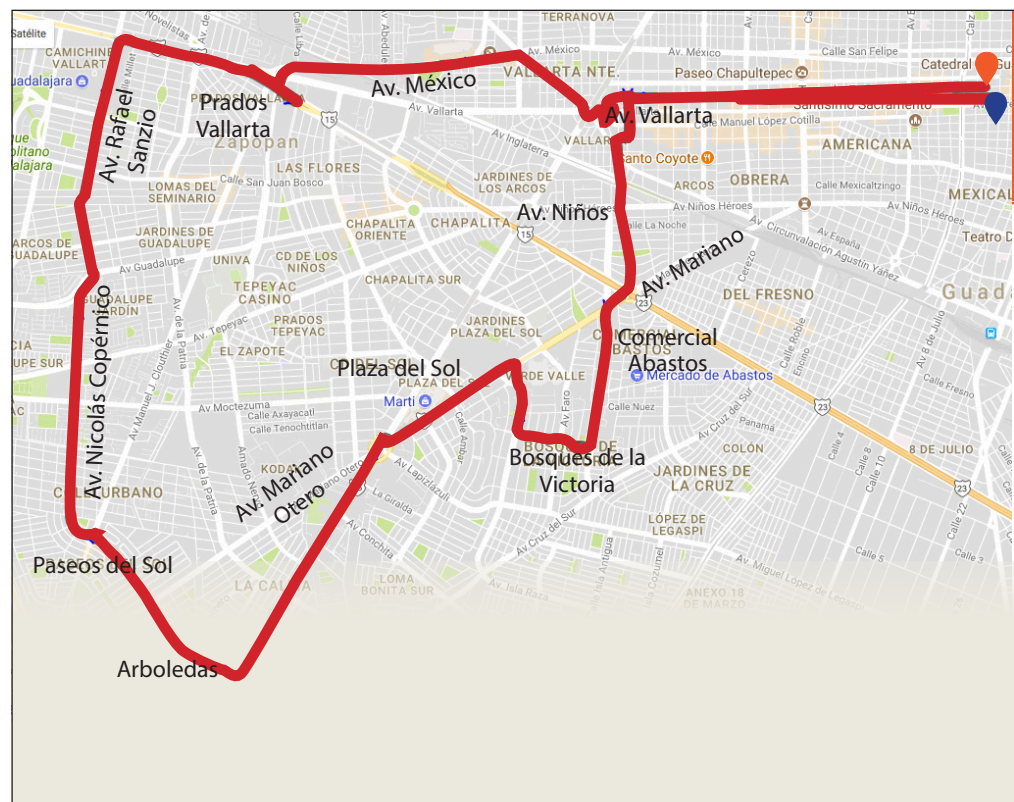

PUNTOS DE INTERÉS:

RUTA 175 D y E

AVENIDAS PRINCIPALES:

PUNTOS DE INTERÉS:

RUTA 30 - A

AVENIDAS PRINCIPALES:

PUNTOS DE INTERÉS:

RUTA 380 - A

RUTA 54 - A

AVENIDAS PRINCIPALES:

Anillo Patria Av. Miguel López de Legaspi Av. 8 de Julio Av. Circunvalación Washington Av. 16 de Septiembre Av. Mexicaltzingo

PUNTOS DE INTERÉS:

Zona Industrial Sur Plaza Las Torres Parque Agua Azul Teatro Diana Jardín de Aranzaxú

RUTA 61

AVENIDAS PRINCIPALES:

Antigua Carretera a Chapala Anillo Periférico Manuel Gómez Morín Av. Miguel López de Legazpi Av. Cristóbal Colón Fray Andrés de Urbaneta Av. Cruz del Sur

PUNTOS DE INTERÉS:

Universidad Tecnológica de Jalisco Preparatoria N°5 U de G Mercado de Abastos

RUTA 629 LA VENTA

AVENIDAS PRINCIPALES:

- Antigua Vallarta
- Anillo López Mateos
- Av. Niño Obrero
- Av. Patria
- Anillo Periférico
- Carretera La Venta Nextipac

PUNTOS DE INTERÉS:

- Arcos Guadalajara
- La Gran Plaza
- Plaza Galerías
- Biológicas y Agropecuarias (CUCBA)
- La Venta del Astillero
- La Primavera