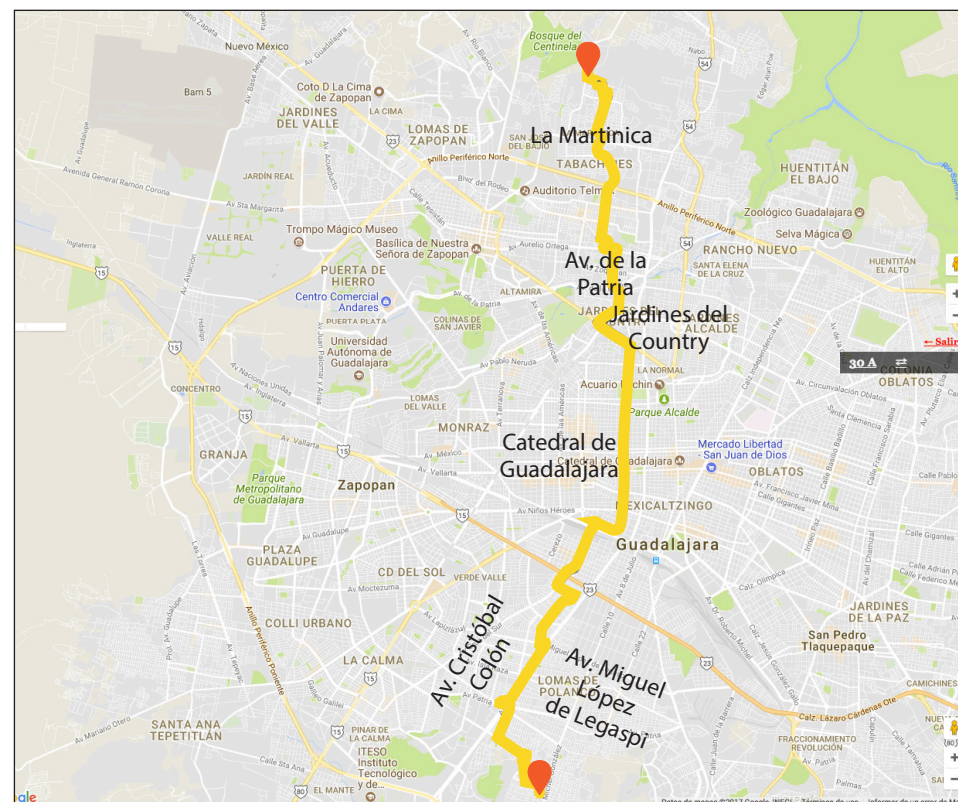

RUTA 629 B Vía 1

AVENIDAS PRINCIPALES:

Av. Chapultepec Av. López Mateos Anillo Periférico Av. Santa Margarita Av. Base Aérea Av. Juan Gil Preciado

PUNTOS DE INTERÉS:

RUTA 629-1

AVENIDAS PRINCIPALES:

Av. Lázaro Cárdenas Av. Mariano Otero Anillo López Mateos Av. Rafael Sanzio Av. Vallarta Av. México

PUNTOS DE INTERÉS:

RUTA 175 D y E

AVENIDAS PRINCIPALES:

PUNTOS DE INTERÉS:

RUTA 30 - A

AVENIDAS PRINCIPALES:

PUNTOS DE INTERÉS:

RUTA 380 - A

AVENIDAS PRINCIPALES:

Anillo Periférico Av. López Mateos Av. Mariano Otero Av. Aviación Av. Santa Margarita Camino Viejo a Tesistán

PUNTOS DE INTERÉS:

Plaza Centro ITESO Ciudad Judicial Concentro Tec de Monterrey Base Área

RUTA 54 - A

AVENIDAS PRINCIPALES:

Anillo Patria Av. Miguel López de Legaspi Av. 8 de Julio Av. Circunvalación Washington Av. 16 de Septiembre Av. Mexicaltzingo

PUNTOS DE INTERÉS:

Zona Industrial Sur Plaza Las Torres Parque Agua Azul Teatro Diana Jardín de Aranzaxú