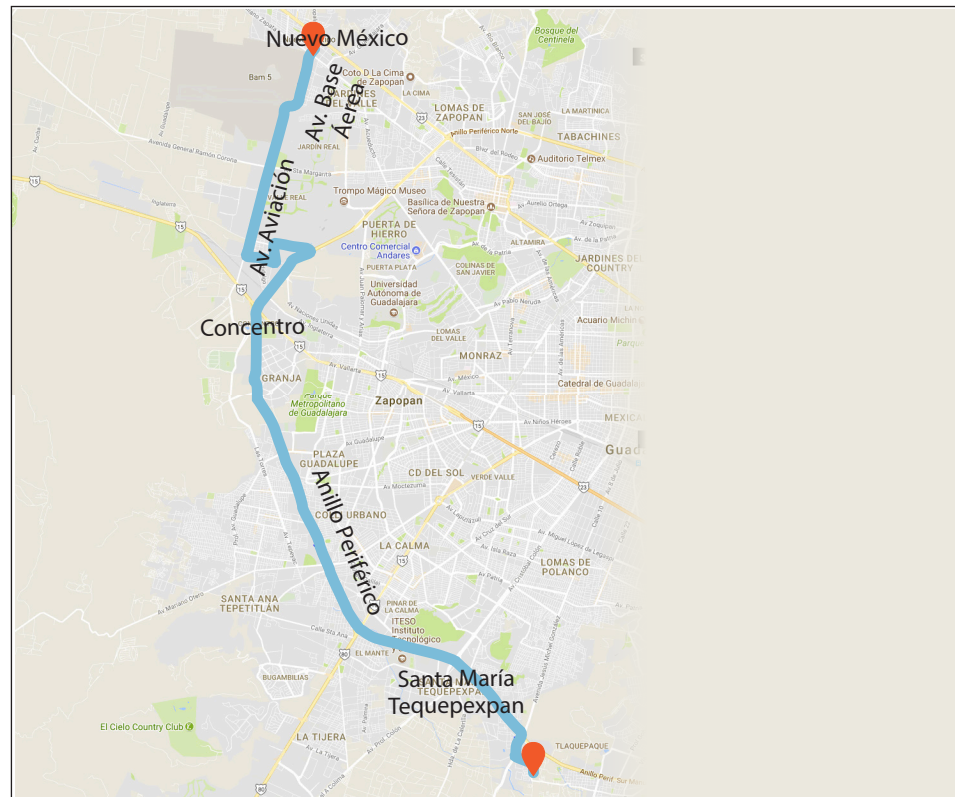

PUNTOS DE INTERÉS:

RUTA 175 D y E

AVENIDAS PRINCIPALES:

PUNTOS DE INTERÉS:

RUTA 30 - A

AVENIDAS PRINCIPALES:

PUNTOS DE INTERÉS:

RUTA 380 - A

AVENIDAS PRINCIPALES:

Anillo Periférico Av. López Mateos Av. Mariano Otero Av. Aviación Av. Santa Margarita Camino Viejo a Tesistán

PUNTOS DE INTERÉS:

Plaza Centro ITESO Ciudad Judicial Concentro Tec de Monterrey Base Área

RUTA 54 - A

AVENIDAS PRINCIPALES:

Anillo Patria Av. Miguel López de Legaspi Av. 8 de Julio Av. Circunvalación Washington Av. 16 de Septiembre Av. Mexicaltzingo

PUNTOS DE INTERÉS:

Zona Industrial Sur Plaza Las Torres Parque Agua Azul Teatro Diana Jardín de Aranzaxú

RUTA 61

AVENIDAS PRINCIPALES:

Antigua Carretera a Chapala Anillo Periférico Manuel Gómez Morín Av. Miguel López de Legazpi Av. Cristóbal Colón Fray Andrés de Urbaneta Av. Cruz del Sur

PUNTOS DE INTERÉS:

Universidad Tecnológica de Jalisco Preparatoria N°5 U de G Mercado de Abastos