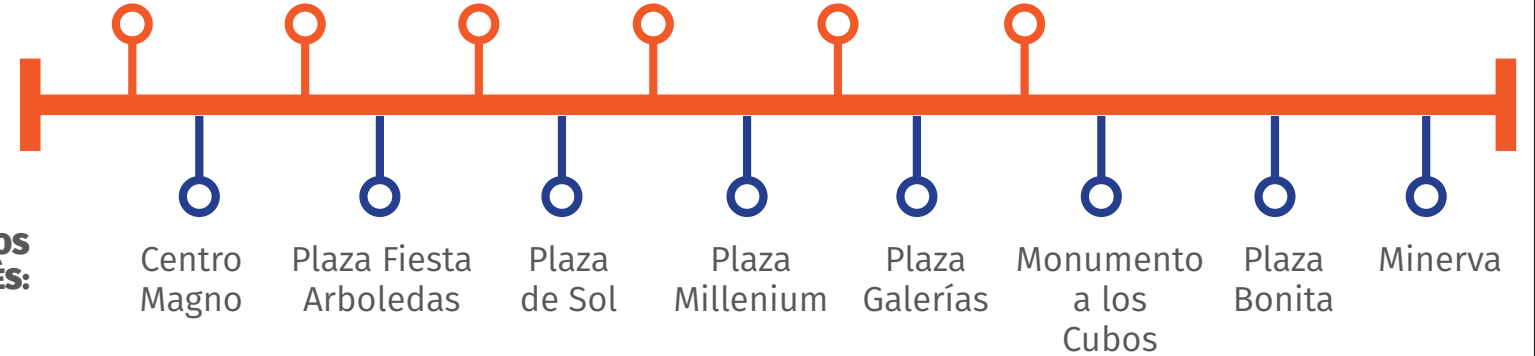

RUTA 629 B Vía 1

AVENIDAS PRINCIPALES:

Av. Chapultepec Av. López Mateos Anillo Periférico Av. Santa Margarita Av. Base Aérea Av. Juan Gil Preciado

PUNTOS DE INTERÉS:

RUTA 629-1

AVENIDAS PRINCIPALES:

Av. Lázaro Cárdenas Av. Mariano Otero Anillo López Mateos Av. Rafael Sanzio Av. Vallarta Av. México

PUNTOS DE INTERÉS:

RUTA 175 D y E

AVENIDAS PRINCIPALES:

PUNTOS DE INTERÉS:

RUTA 30 - A

AVENIDAS PRINCIPALES:

PUNTOS DE INTERÉS:

RUTA 380 - A

AVENIDAS PRINCIPALES:

Anillo Periférico Av. López Mateos Av. Mariano Otero Av. Aviación Av. Santa Margarita Camino Viejo a Tesistán

PUNTOS DE INTERÉS:

Plaza Centro ITESO Ciudad Judicial Concentro Tec de Monterrey Base Área

RUTA 54 - A

AVENIDAS PRINCIPALES:

Anillo Patria Av. Miguel López de Legaspi Av. 8 de Julio Av. Circunvalación Washington Av. 16 de Septiembre Av. Mexicaltzingo

PUNTOS DE INTERÉS:

Zona Industrial Sur Plaza Las Torres Parque Agua Azul Teatro Diana Jardín de Aranzaxú