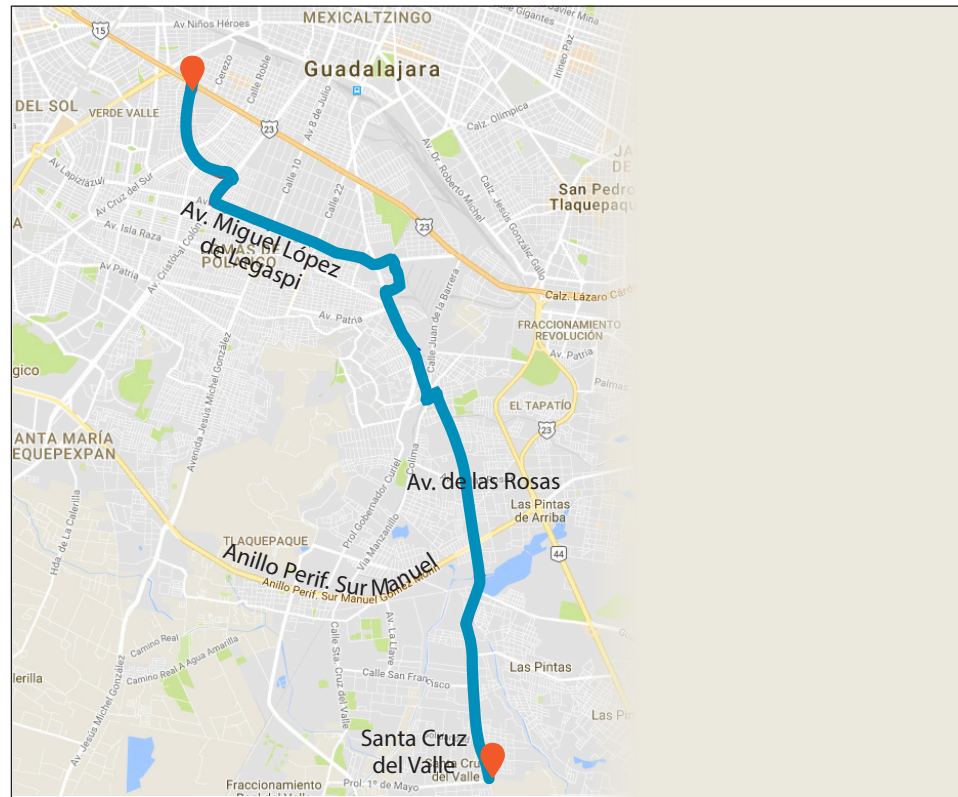

AVENIDAS PRINCIPALES:

Anillo Periférico Av. López Mateos Av. Mariano Otero Av. Aviación Av. Santa Margarita Camino Viejo a Tesistán

PUNTOS DE INTERÉS:

Plaza Centro ITESO Ciudad Judicial Concentro Tec de Monterrey Base Área

RUTA 54 - A

AVENIDAS PRINCIPALES:

Anillo Patria Av. Miguel López de Legaspi Av. 8 de Julio Av. Circunvalación Washington Av. 16 de Septiembre Av. Mexicaltzingo

PUNTOS DE INTERÉS:

Zona Industrial Sur Plaza Las Torres Parque Agua Azul Teatro Diana Jardín de Aranzaxú

RUTA 61

AVENIDAS PRINCIPALES:

Antigua Carretera a Chapala Anillo Periférico Manuel Gómez Morín Av. Miguel López de Legazpi Av. Cristóbal Colón Fray Andrés de Urbaneta Av. Cruz del Sur

PUNTOS DE INTERÉS:

Universidad Tecnológica de Jalisco Preparatoria N°5 U de G Mercado de Abastos

RUTA 629 LA VENTA

AVENIDAS PRINCIPALES:

- Antigua Vallarta
- Anillo López Mateos
- Av. Niño Obrero
- Av. Patria
- Anillo Periférico
- Carretera La Venta Nextipac

PUNTOS DE INTERÉS:

- Arcos Guadalajara
- La Gran Plaza
- Plaza Galerías
- Biológicas y Agropecuarias (CUCBA)
- La Venta del Astillero
- La Primavera