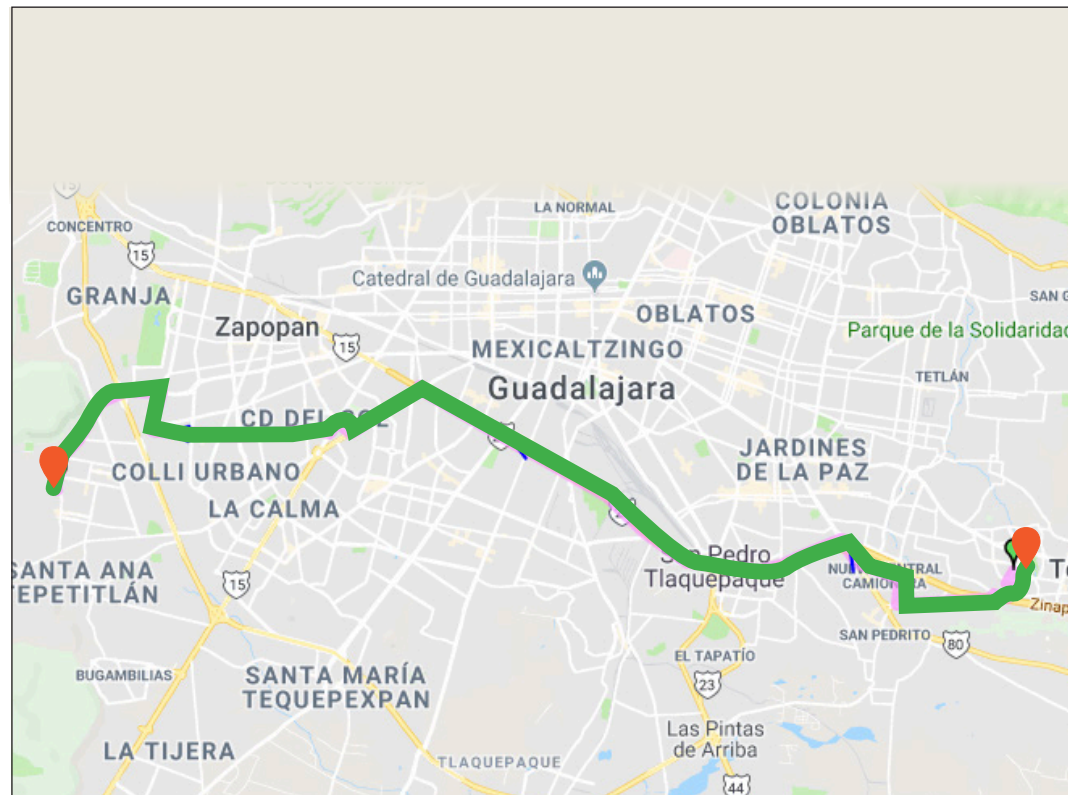

PUNTOS DE INTERÉS:

RUTA 175 D y E

AVENIDAS PRINCIPALES:

PUNTOS DE INTERÉS:

RUTA 30 - A

AVENIDAS PRINCIPALES:

PUNTOS DE INTERÉS:

RUTA 380 - A

8 de Julio Lázaro Cárdenas 16 de Septiembre Av. Juárez Av. Circ. División del Norte Anillo Periférico Poniente Manuel Gómez Morín

PUNTOS DE INTERÉS:

RUTA 52 B

AVENIDAS PRINCIPALES:

8 de Julio Av. Cirv. Washington Fray Antonio Alcalde Av. de los Maestros Av. Fidel Velázquez Periférico Norte

PUNTOS DE INTERÉS:

Parque Alcalde Glorieta de La Normal CUCSH CODE Jardín Chaplin Auditorio Telmex Teatro Estudio Cavaret

RUTA 39 - A

AVENIDAS PRINCIPALES:

Av. México
Av. López Mateos
Av. Inglaterra
Av. Juan Palomar
Anillo Periférico Poniente

PUNTOS DE INTERÉS:

Parque Morelos
Monumento Plaza de la República
Galería del Calzado
Plaza Galerías
Concentro

RUTA 59

AVENIDAS PRINCIPALES:

Calzada Lázaro Cárdenas
Av. Mariano Otero
Av. Adolfo López Mateos
Av. Moctezuma
Anillo Guadalupe