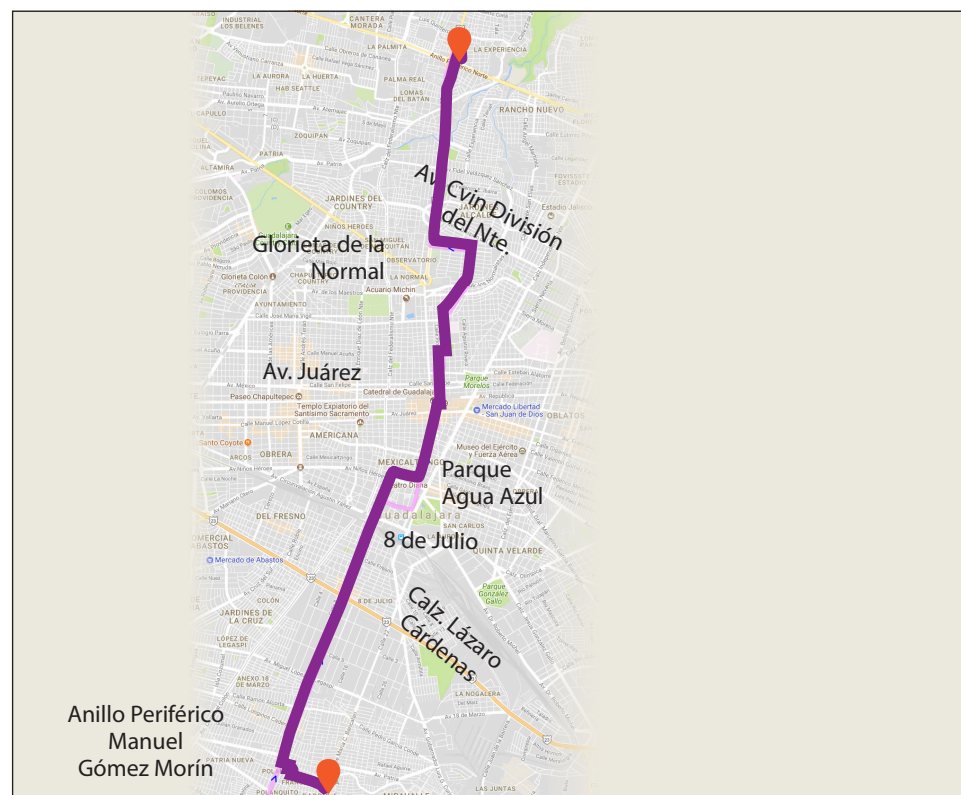

RUTA 63 / 61

AVENIDAS PRINCIPALES:

- Gobernador Luis G. Curiel
- Av. Miguel López de Legaspi
- Cruz del Sur
- Av. Lapislázuli
- Av. Topacio
- Av. Mariano Otero

PUNTOS DE INTERÉS:

- Preparatoria N°6
- Unidad Deportiva Miravalle
- Zona Industrial
- Cámara Regional de la Industria de Joyería y Platería del Estado de Jalisco
- Expo Guadalajara
- Plaza del Sol

ruta 153

AVENIDAS PRINCIPALES:

Calzada Independencia Belisario Domínguez Av. Circunvalación Calzada Juan Pablo II Pablo Valdez Sierra Morena

PUNTOS DE INTERÉS:

ruta 629 VÍA 2

AVENIDAS PRINCIPALES:

Morelos Federalismo Av. Juárez / Vallarta Av. Aviación Carretera Tesistán Juan Gil Preciado

PUNTOS DE INTERÉS:

RUTA 258 D

AVENIDAS PRINCIPALES:

Av. Adolfo López Mateos Lázaro Cárdenas Calzada Independencia Belisario Domínguez Periférico Manuel Gómez Morín

PUNTOS DE INTERÉS:

RUTA 52

AVENIDAS PRINCIPALES:

8 de Julio Lázaro Cárdenas 16 de Septiembre Av. Juárez Av. Circ. División del Norte Anillo Periférico Poniente Manuel Gómez Morín

PUNTOS DE INTERÉS:

RUTA 52 B

AVENIDAS PRINCIPALES:

8 de Julio Av. Cirv. Washington Fray Antonio Alcalde Av. de los Maestros Av. Fidel Velázquez Periférico Norte