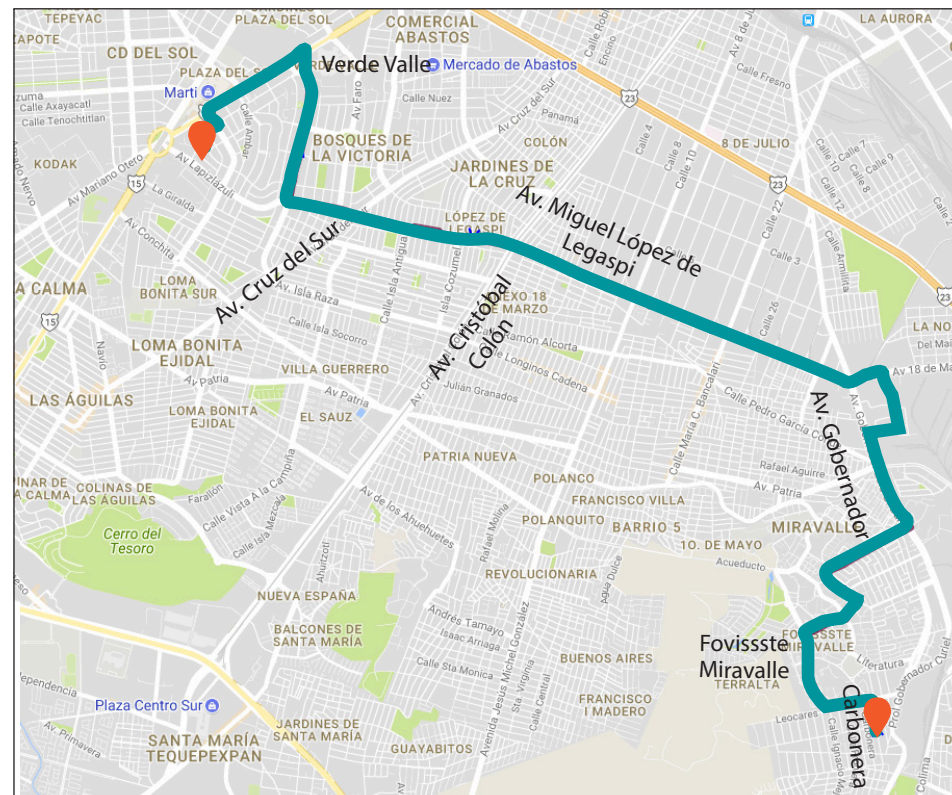

PUNTOS DE INTERÉS:

RUTA 175 D y E

AVENIDAS PRINCIPALES:

PUNTOS DE INTERÉS:

RUTA 30 - A

AVENIDAS PRINCIPALES:

PUNTOS DE INTERÉS:

RUTA 380 - A

PUNTOS DE INTERÉS:

Parque Morelos
Monumento Plaza de la República
Galería del Calzado
Plaza Galerías
Concentro

RUTA 59

AVENIDAS PRINCIPALES:

Calzada Lázaro Cárdenas
Av. Mariano Otero
Av. Adolfo López Mateos
Av. Moctezuma
Anillo Guadalupe

PUNTOS DE INTERÉS:

Nueva Central Camionera
Mercado de Abastos
Expo Guadalajara
Plaza del Sol
Plaza Ciudadela

RUTA 59 A

AVENIDAS PRINCIPALES:

Calzada Lázaro Cárdenas Av. Mariano Otero Av. Topacio Av. Nicolás Copérnico Anillo Periférico Poniente

PUNTOS DE INTERÉS:

Fraccionamiento Revolución Plaza Las Torres Expo Guadalajara Plaza del Sol Plaza Milenium

RUTA 63

AVENIDAS PRINCIPALES:

Gobernador Luis G. Curiel Av. Miguel López de Legaspi Cruz del Sur Av. Lapsilázuli Av. Topacio Av. Mariano Otero