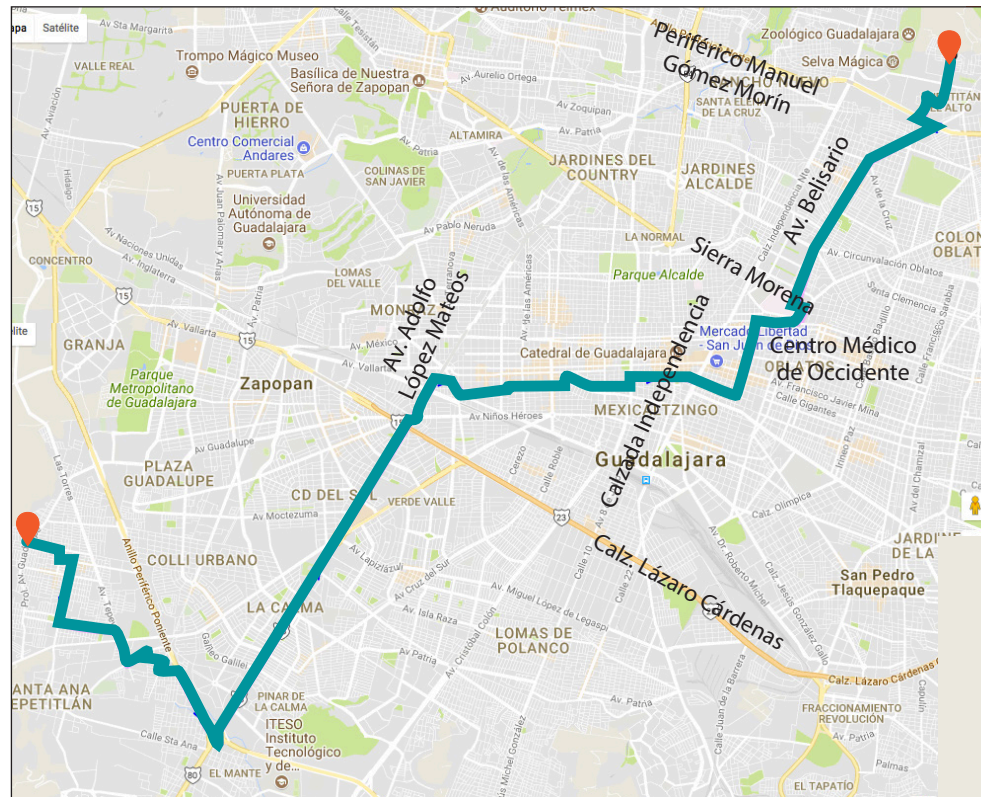

RUTA 63 / 61

AVENIDAS PRINCIPALES:

- Gobernador Luis G. Curiel
- Av. Miguel López de Legaspi
- Cruz del Sur
- Av. Lapislázuli
- Av. Topacio
- Av. Mariano Otero

PUNTOS DE INTERÉS:

- Preparatoria N°6
- Unidad Deportiva Miravalle
- Zona Industrial
- Cámara Regional de la Industria de Joyería y Platería del Estado de Jalisco
- Expo Guadalajara
- Plaza del Sol

ruta 153

AVENIDAS PRINCIPALES:

Calzada Independencia Belisario Domínguez Av. Circunvalación Calzada Juan Pablo II Pablo Valdez Sierra Morena

PUNTOS DE INTERÉS:

ruta 629 VÍA 2

AVENIDAS PRINCIPALES:

Morelos Federalismo Av. Juárez / Vallarta Av. Aviación Carretera Tesistán Juan Gil Preciado

PUNTOS DE INTERÉS:

RUTA 258 D

AVENIDAS PRINCIPALES:

Av. Adolfo López Mateos Lázaro Cárdenas Calzada Independencia Belisario Domínguez Periférico Manuel Gómez Morín

PUNTOS DE INTERÉS:

RUTA 52

AVENIDAS PRINCIPALES:

8 de Julio Lázaro Cárdenas 16 de Septiembre Av. Juárez Av. Circ. División del Norte Anillo Periférico Poniente Manuel Gómez Morín

PUNTOS DE INTERÉS:

RUTA 52 B

AVENIDAS PRINCIPALES:

8 de Julio Av. Cirv. Washington Fray Antonio Alcalde Av. de los Maestros Av. Fidel Velázquez Periférico Norte