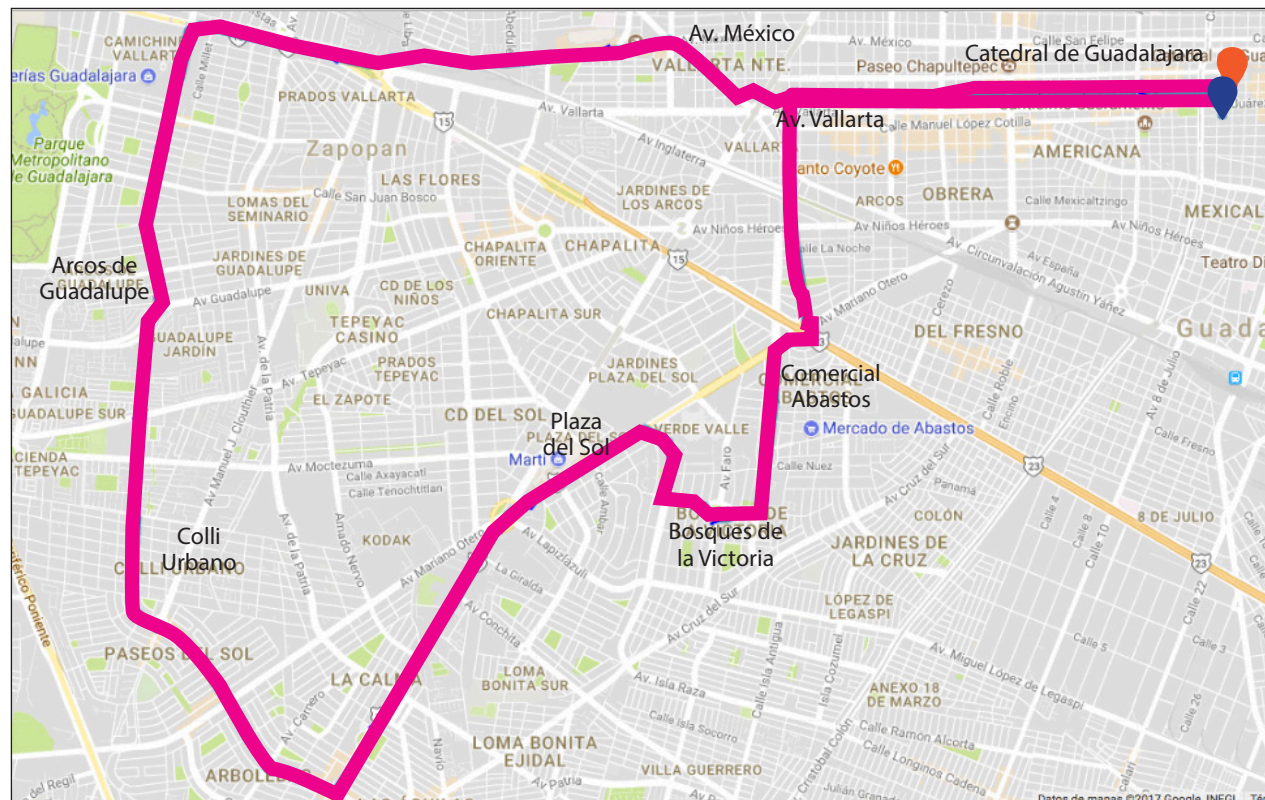

RUTA 629 B Vía 1

AVENIDAS PRINCIPALES:

Av. Chapultepec Av. López Mateos Anillo Periférico Av. Santa Margarita Av. Base Aérea Av. Juan Gil Preciado

PUNTOS DE INTERÉS:

RUTA 629-1

AVENIDAS PRINCIPALES:

Av. Lázaro Cárdenas Av. Mariano Otero Anillo López Mateos Av. Rafael Sanzio Av. Vallarta Av. México

PUNTOS DE INTERÉS:

RUTA 175 D y E

AVENIDAS PRINCIPALES:

PUNTOS DE INTERÉS:

RUTA 30 - A

AVENIDAS PRINCIPALES:

PUNTOS DE INTERÉS:

RUTA 380 - A

AVENIDAS PRINCIPALES:

Anillo Periférico Av. López Mateos Av. Mariano Otero Av. Aviación Av. Santa Margarita Camino Viejo a Tesistán

PUNTOS DE INTERÉS:

Plaza Centro ITESO Ciudad Judicial Concentro Tec de Monterrey Base Área

RUTA 54 - A

AVENIDAS PRINCIPALES:

Anillo Patria Av. Miguel López de Legaspi Av. 8 de Julio Av. Circunvalación Washington Av. 16 de Septiembre Av. Mexicaltzingo

PUNTOS DE INTERÉS:

Zona Industrial Sur Plaza Las Torres Parque Agua Azul Teatro Diana Jardín de Aranzaxú