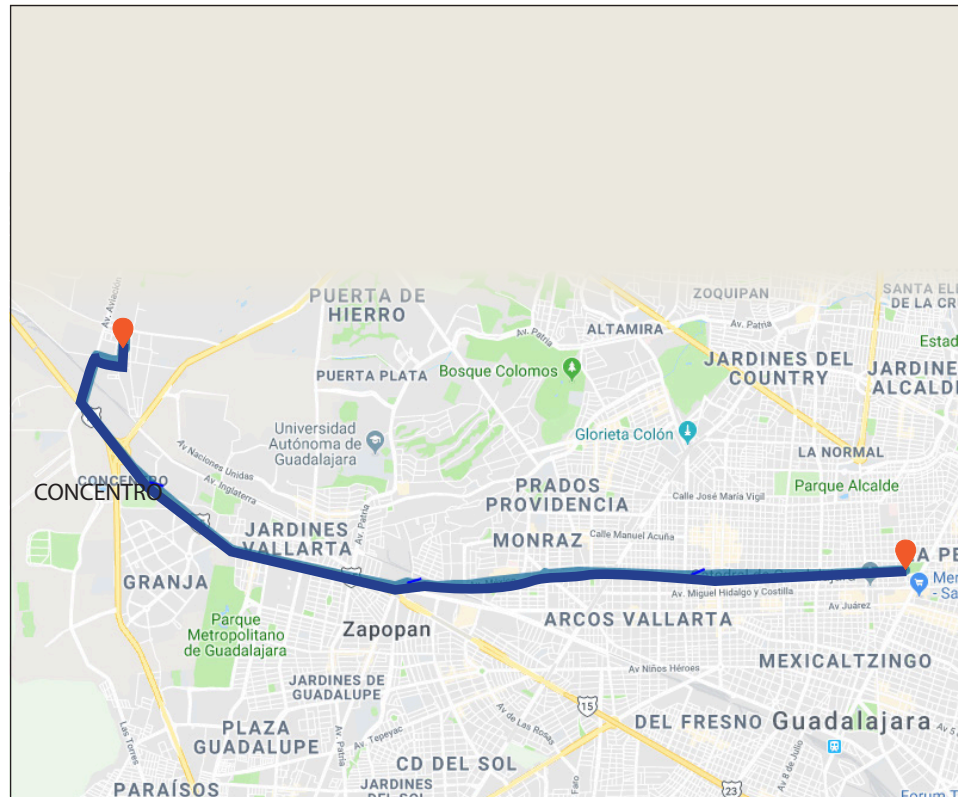

RUTA 39 - A

AVENIDAS PRINCIPALES:

Av. México
Av. López Mateos
Av. Inglaterra
Av. Juan Palomar
Anillo Periférico Poniente

PUNTOS DE INTERÉS:

Parque Morelos
Monumento Plaza de la República
Galería del Calzado
Plaza Galerías
Concentro