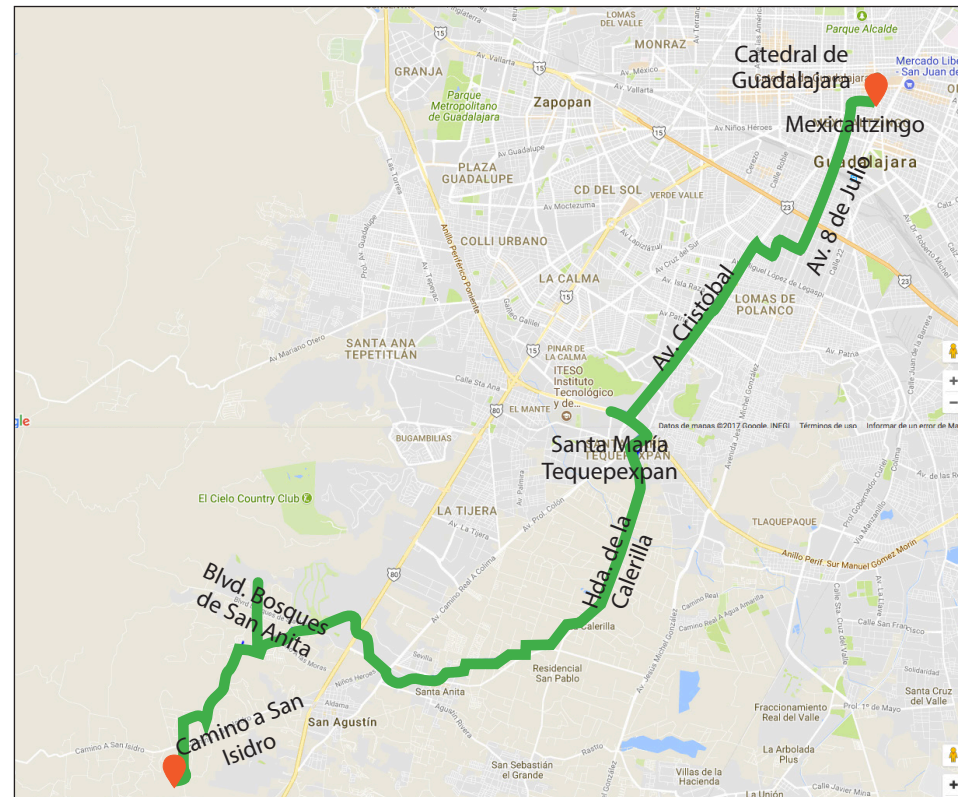

RUTA 629 B Vía 1

AVENIDAS PRINCIPALES:

Av. Chapultepec Av. López Mateos Anillo Periférico Av. Santa Margarita Av. Base Aérea Av. Juan Gil Preciado

PUNTOS DE INTERÉS:

RUTA 629-1

AVENIDAS PRINCIPALES:

Av. Lázaro Cárdenas Av. Mariano Otero Anillo López Mateos Av. Rafael Sanzio Av. Vallarta Av. México

PUNTOS DE INTERÉS:

RUTA 175 D y E

AVENIDAS PRINCIPALES:

PUNTOS DE INTERÉS:

RUTA 30 - A

AVENIDAS PRINCIPALES:

PUNTOS DE INTERÉS:

RUTA 380 - A

AVENIDAS PRINCIPALES:

Anillo Periférico Av. López Mateos Av. Mariano Otero Av. Aviación Av. Santa Margarita Camino Viejo a Tesistán

PUNTOS DE INTERÉS:

Plaza Centro ITESO Ciudad Judicial Concentro Tec de Monterrey Base Área

RUTA 61

AVENIDAS PRINCIPALES:

Antigua Carretera a Chapala Anillo Periférico Manuel Gómez Morín Av. Miguel López de Legazpi Av. Cristóbal Colón Fray Andrés de Urbaneta Av. Cruz del Sur

PUNTOS DE INTERÉS:

Universidad Tecnológica de Jalisco Preparatoria N°5 U de G Mercado de Abastos